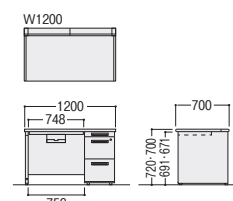

●片袖デスク

■共通仕様

天板/スチール、メラミン化粧板、29mm厚
前後面: ポストフォーム加工
サイド: ABS樹脂エッジ
ダクト部: セキュリティワイヤー取付けホール付
配線ダクトカバー: スチール
ABS樹脂、エラストマー樹脂
幕板・脚部/スチール、粉体塗装、アジャスター付
幕板部/配線トレー2個付(W1200は1個付)