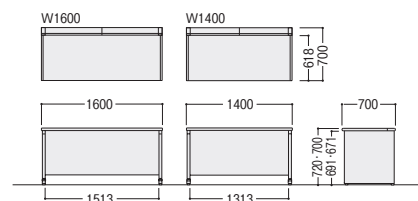

## パネル脚 平デスク

●50XNH H720 (センター引出しなし)

50XNH-P167HWW

50XNH-P167HPW

50XNH-P147HWW

センター引出し	寸法W×D/脚間	H720				H700			
		質量kg	商品コード	品番	価格	質量kg	商品コード	品番	価格
引出しなし	1600×700/1513	44.6	11-4333-□	50XNH-P167H□□	¥108,900	44.4	11-4347-□	50XNL-P167H□□	¥108,200
	1400×700/1313	40.5	11-4334-□	50XNH-P147H□□	¥103,600	40.3	11-4348-□	50XNL-P147H□□	¥103,000

## パネル脚片袖デスク

●50XBH H720 (シリンダー錠、センター引出し付)

50XBH-P127ARWW

50XBH-P127ARPW

センター引出し	寸法W×D/脚間	H720				H700			
		質量kg	商品コード	品番	価格	質量kg	商品コード	品番	価格
引出し付	1200×700/752	58.6	11-5433-□	50XBH-P127AR□□	¥113,500	58.0	11-5434-□	50XBL-P127AR□□	¥111,300

### ●平デスク